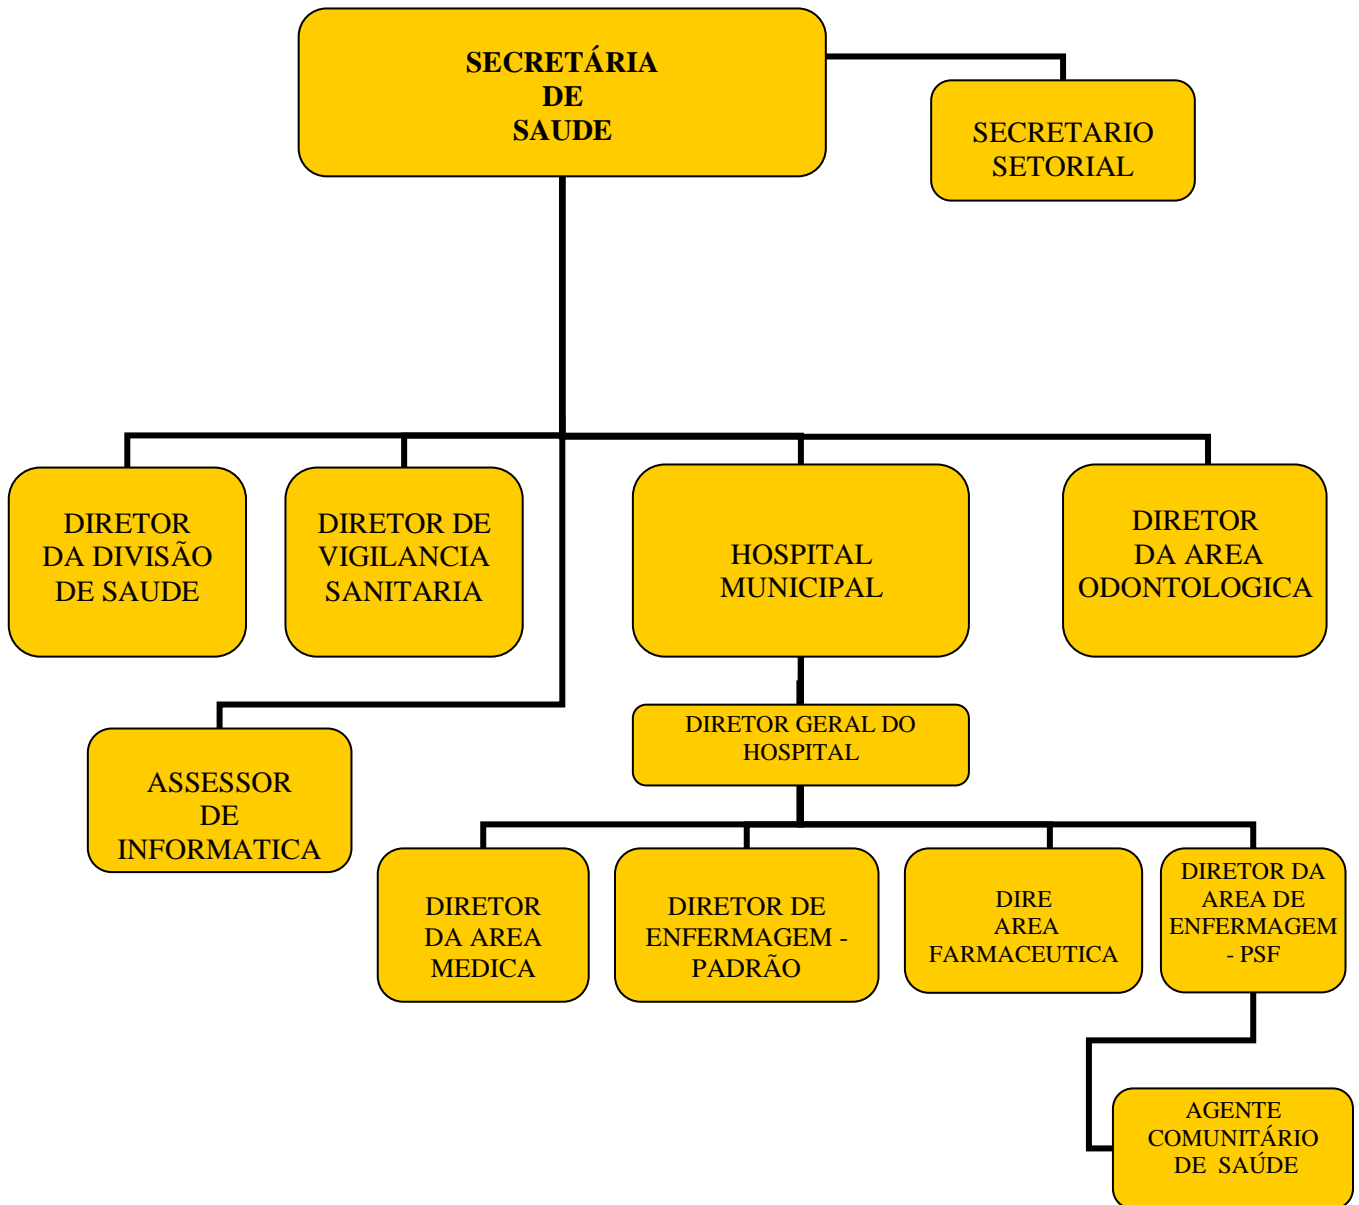

Estado do Maranhão
Município de São Domingos do Maranhão
Gabinete do Prefeito

ORGANOGRAMA DA PREFEITURA MUNICIPAL DE SÃO DOMINGOS DO MARANHÃO

ORGANOGRAMA DO GABINETE DO PREFEITO

ORGANOGRAMA DA SECRETARIA MUNICIPAL DE ADMINISTRAÇÃO

ORGANOGRAMA DA SECRETÁRIA DE FAZENDA

ORGANOGRAMA DA SECRETARIA DE EDUCAÇÃO

ORGANOGRAMA DA SECRETÁRIA DE AGRICULTURA

Estado do Maranhão
Município de São Domingos do Maranhão
Gabinete do Prefeito

ORGANOGRAMA DA SECRETARIA DE MEIO AMBIENTE

ORGANOGRAMA DA SECRETARIA DE SAÚDE

ORGANOGRAMA DA SECRETARIA DE ASSISTÊNCIA SOCIAL

Estado do Maranhão
Município de São Domingos do Maranhão
Gabinete do Prefeito

ORGANOGRAMA DA SECRETARIA DE CULTURA E JUVENTUDE