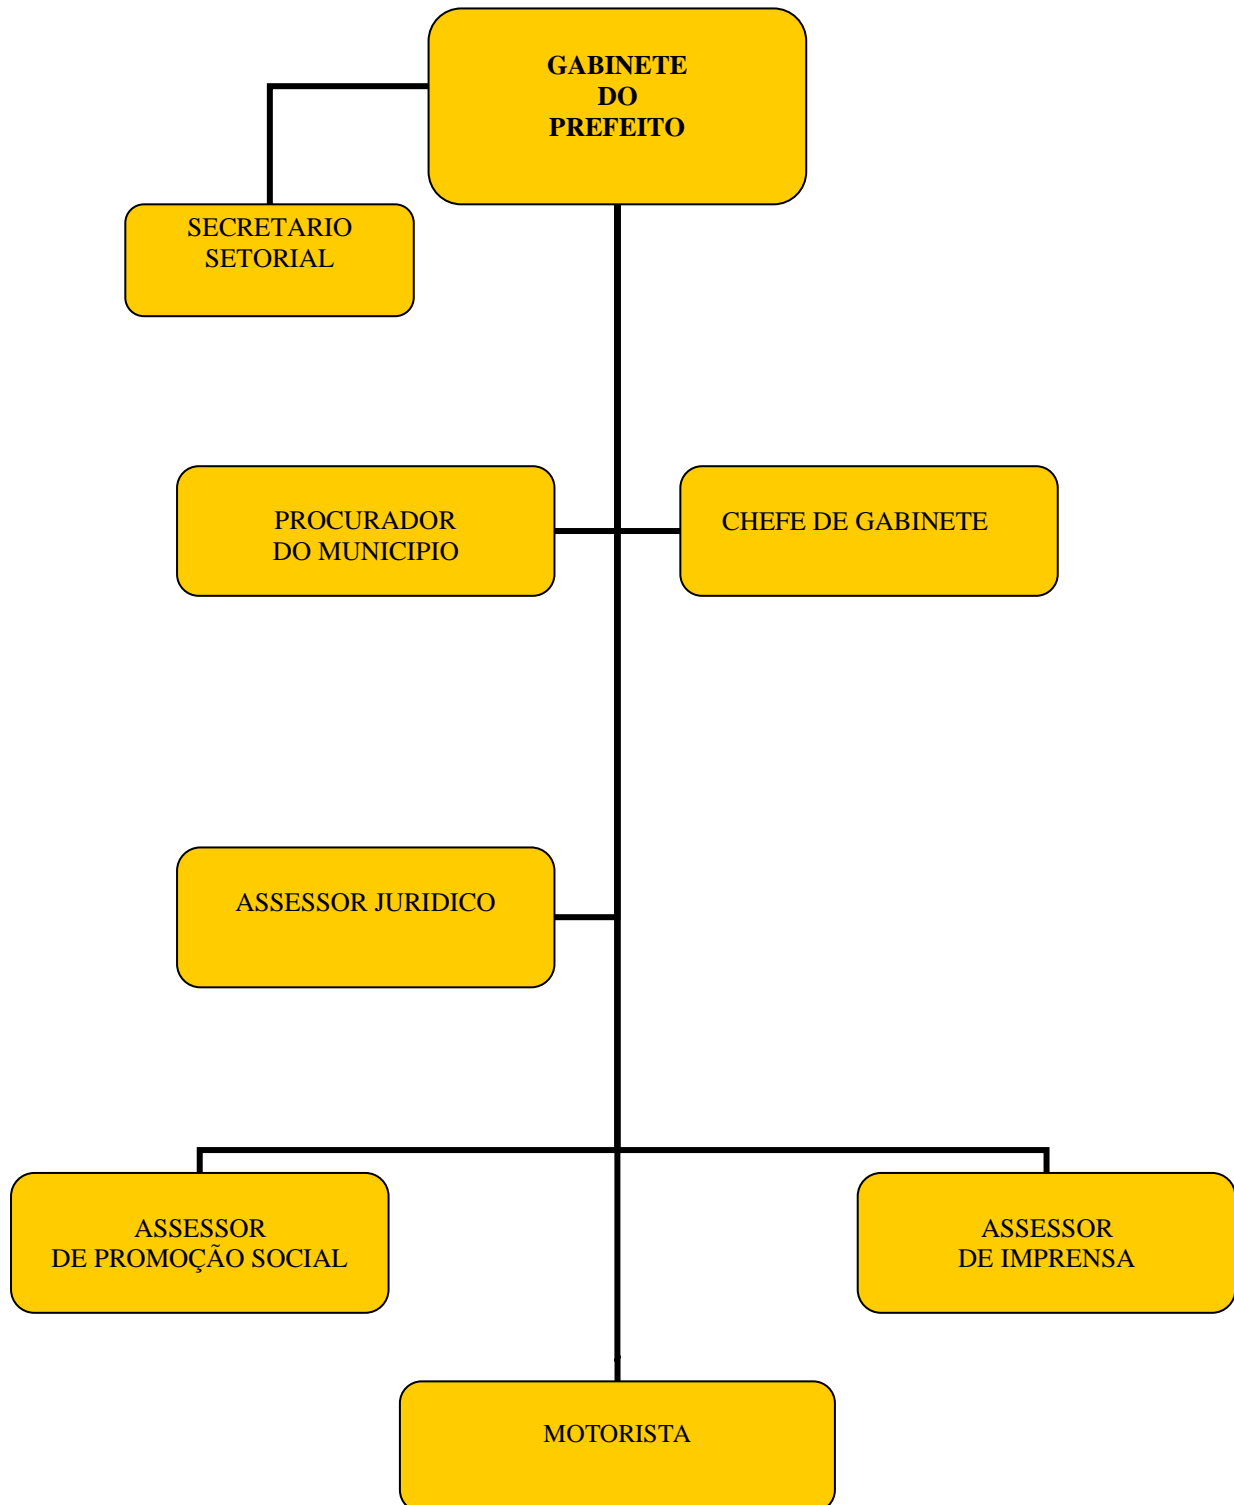

Estado do Maranhão
Município de São Domingos do Maranhão
Gabinete do Prefeito

ORGANOGRAMA DA PREFEITURA MUNICIPAL DE SÃO DOMINGOS DO MARANHÃO

ORGANOGRAMA DO GABINETE DO PREFEITO

ORGANOGRAMA DA SECRETARIA MUNICIPAL DE ADMINISTRAÇÃO

ORGANOGRAMA DA SECRETÁRIA DE FAZENDA

ORGANOGRAMA DA SECRETARIA DE EDUCAÇÃO

ORGANOGRAMA DA SECRETÁRIA DE AGRICULTURA

Estado do Maranhão
Município de São Domingos do Maranhão
Gabinete do Prefeito

ORGANOGRAMA DA SECRETARIA DE MEIO AMBIENTE